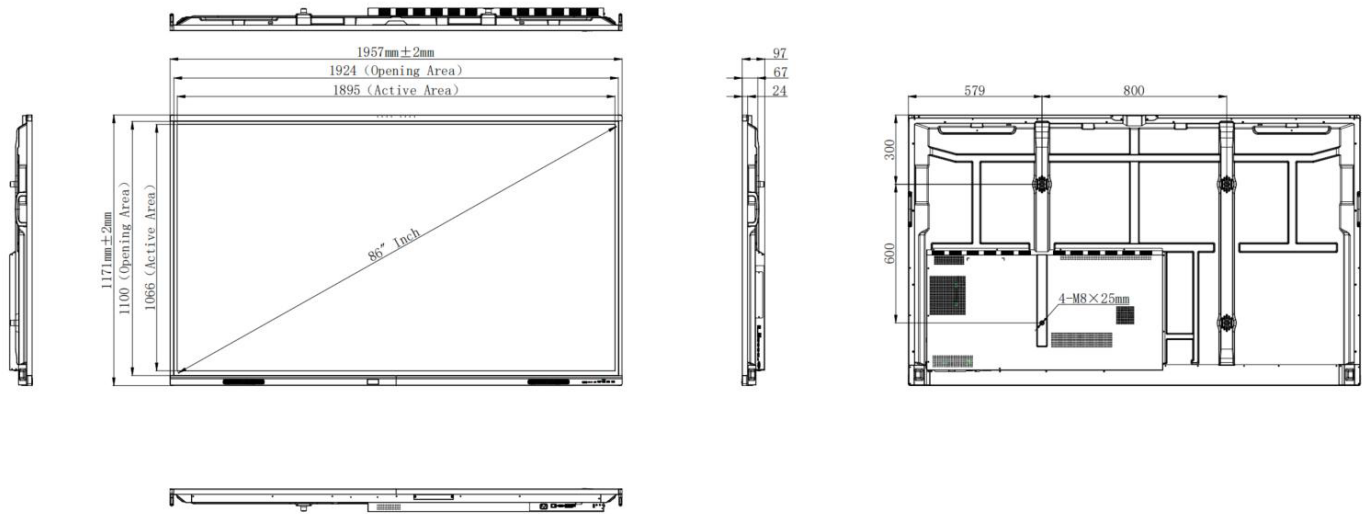

Garantie

Garantie incluse	3 ans (extension en option)
------------------	-----------------------------

Dimensions & Poids

Dimensions du produit (L x H x P)	65" : 1 488 × 908 × 86 mm
	75" : 1 709 × 1 031 × 86 mm
	86" : 1 957 × 1 171 × 97 mm
	98" : 2 245 × 1 326 × 90 mm
Dimensions avec emballage (L x H x P)	65" : 1 628 × 1 014 × 185 mm
	75" : 1 863 × 1 155 × 225 mm
	86" : 2 110 × 1 304 × 225 mm
	98" : 2 406 × 1 474 × 280 mm
Poids net	65" : 34,75 kg
	75" : 46,45 kg
	86" : 54,70 kg
	98" : 99,10 kg
Poids brut avec emballage	65" : 41,55 kg
	75" : 56,25 kg
	86" : 69,85 kg
	98" : 120,80 kg
Norme VESA	65" : 600 × 400 mm
	75" : 800 × 400 mm
	86"-98" : 800 × 600 mm

Plans techniques

65" : ST-65-CONNECT-PRO5

75" : ST-75-CONNECT-PRO5

86" : ST-86-CONNECT-PRO5

98" : ST-98-CONNECT-PRO5