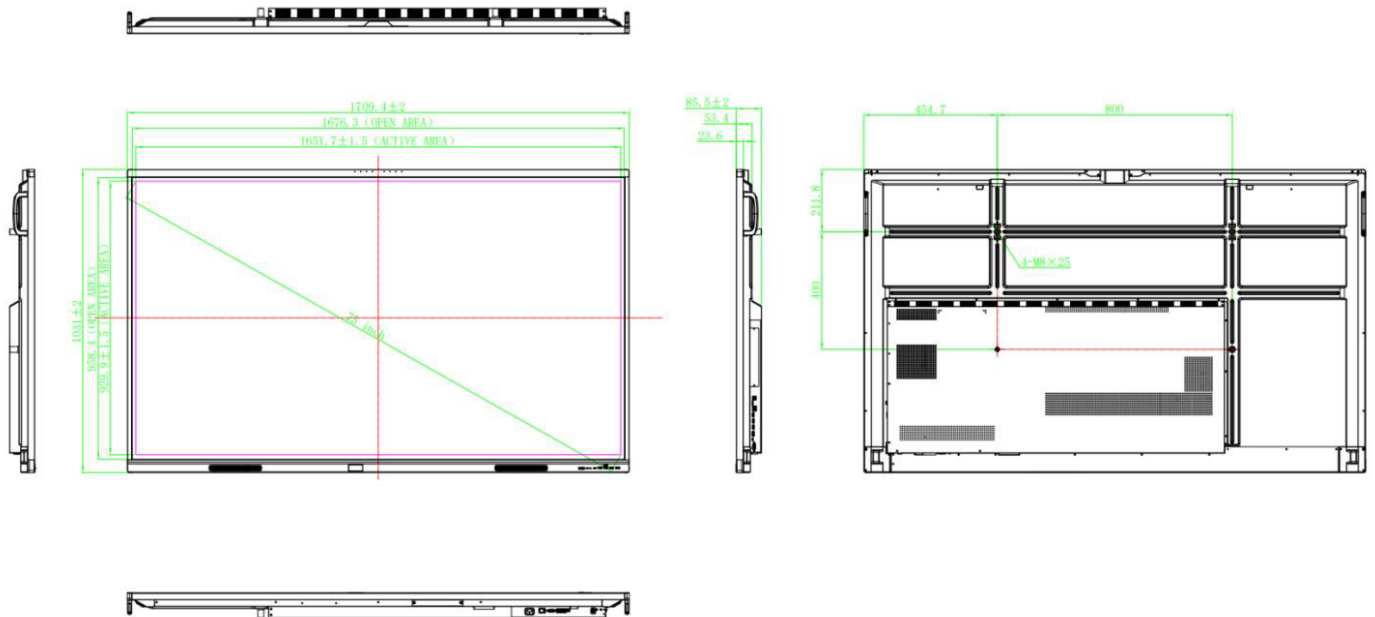

Garantie

Garantie incluse	3 ans (extension en option)
------------------	-----------------------------

Dimensions & Poids

Dimensions du produit (L x H x P)	65" : 1 488 × 908 × 86 mm
	75" : 1 709 × 1 031 × 86 mm
	86" : 1 957 × 1 171 × 97 mm
	98" : 2 245 × 1 326 × 90 mm
Dimensions avec emballage (L x H x P)	65" : 1 628 × 1 014 × 185 mm
	75" : 1 863 × 1 155 × 225 mm
	86" : 2 110 × 1 304 × 225 mm
	98" : 2 406 × 1 474 × 280 mm
Poids net	65" : 34,75 kg
	75" : 46,45 kg
	86" : 54,70 kg
	98" : 99,10 kg
Poids brut avec emballage	65" : 41,55 kg
	75" : 56,25 kg
	86" : 69,85 kg
	98" : 120,80 kg
Norme VESA	65" : 600 × 400 mm
	75" : 800 × 400 mm
	86"-98" : 800 × 600 mm

Plans techniques

65" : ST-65-CONNECT-PRO5

75" : ST-75-CONNECT-PRO5

86" : ST-86-CONNECT-PRO5

98" : ST-98-CONNECT-PRO5