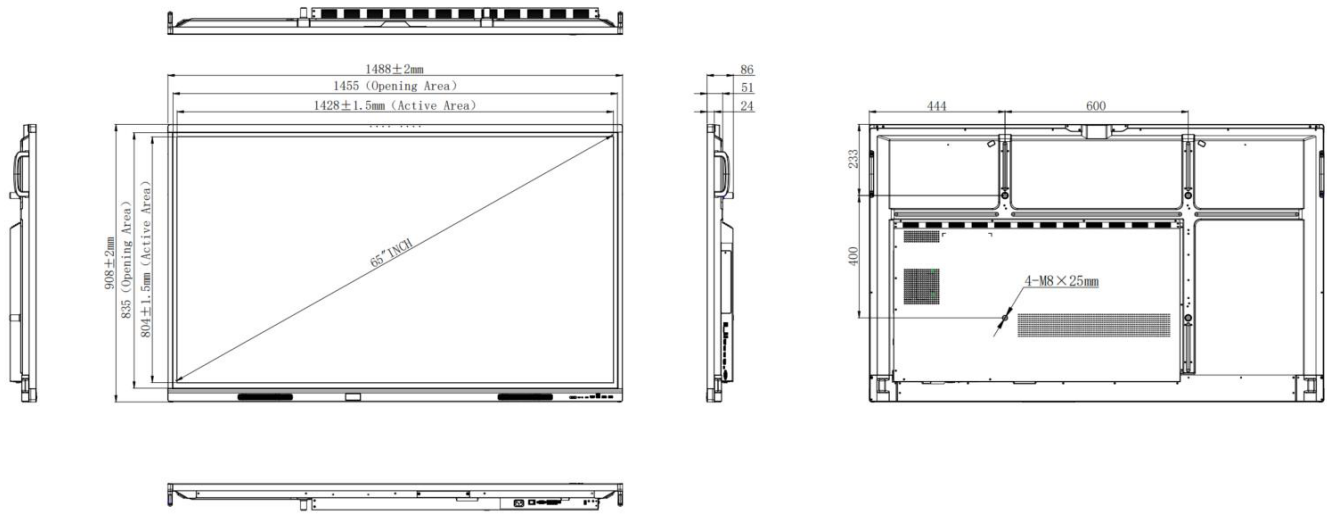

Garantie

Garantie incluse	3 ans (extension en option)
------------------	-----------------------------

Dimensions & Poids

Dimensions du produit (L x H x P)	65" : 1 488 × 908 × 86 mm
	75" : 1 709 × 1 031 × 86 mm
	86" : 1 957 × 1 171 × 97 mm
	98" : 2 245 × 1 326 × 90 mm
Dimensions avec emballage (L x H x P)	65" : 1 628 × 1 014 × 185 mm
	75" : 1 863 × 1 155 × 225 mm
	86" : 2 110 × 1 304 × 225 mm
	98" : 2 406 × 1 474 × 280 mm
Poids net	65" : 34,75 kg
	75" : 46,45 kg
	86" : 54,70 kg
	98" : 99,10 kg
Poids brut avec emballage	65" : 41,55 kg
	75" : 56,25 kg
	86" : 69,85 kg
	98" : 120,80 kg
Norme VESA	65" : 600 × 400 mm
	75" : 800 × 400 mm
	86"-98" : 800 × 600 mm

Plans techniques

65" : ST-65-CONNECT-PRO5

75" : ST-75-CONNECT-PRO5

86" : ST-86-CONNECT-PRO5

98" : ST-98-CONNECT-PRO5